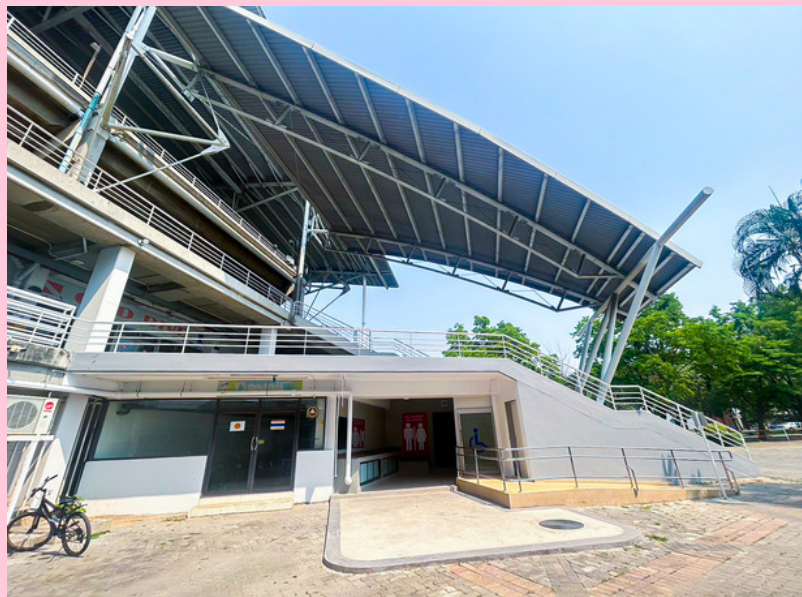

ศูนย์บริการกีฬาทางน้ำ

ประเภทธุรกิจที่แนะนำ

- ร้านอาหารและเครื่องดื่ม
- ร้านขายอุปกรณ์กีฬาต่างๆ
- สินค้าและบริการอื่นๆ
  เพื่อนักศึกษา

พื้นที่ใกล้เคียง

สนามกีฬารรรมศาสตร์
อาคารเรียนรวมสังคมศาสตร์
ยิมเนเซียม 4-6
ประตูเชียงราก 1

2 ห้อง

40 - 180 ตารางเมตร

Google Maps